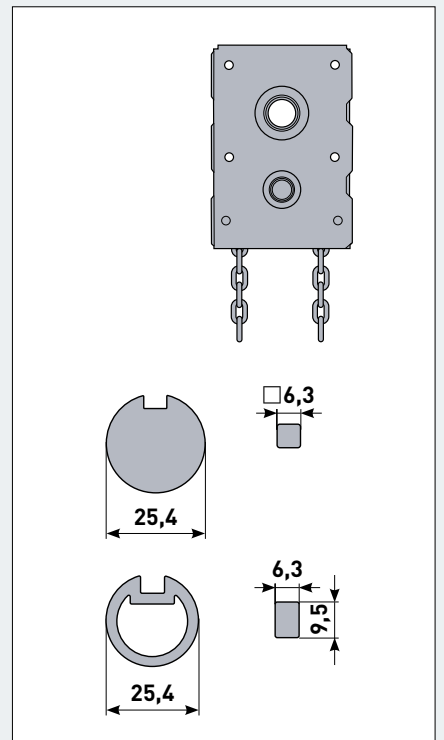

**ИНСТРУКЦИЯ ПО МОНТАЖУ**  
цепного редуктора  
для гаражных ворот

Русский

**INSTALLATION MANUAL**  
Chain hoist  
for garage doors

English

**MONTAGEANLEITUNG**  
für Kettengetriebe  
in Garagentoren

Deutsch

**MANUEL DE POSE**  
du treuil à chaîne  
pour portes de garage

Français

1

1.1

1.2

1.3a

1.3b

1.4