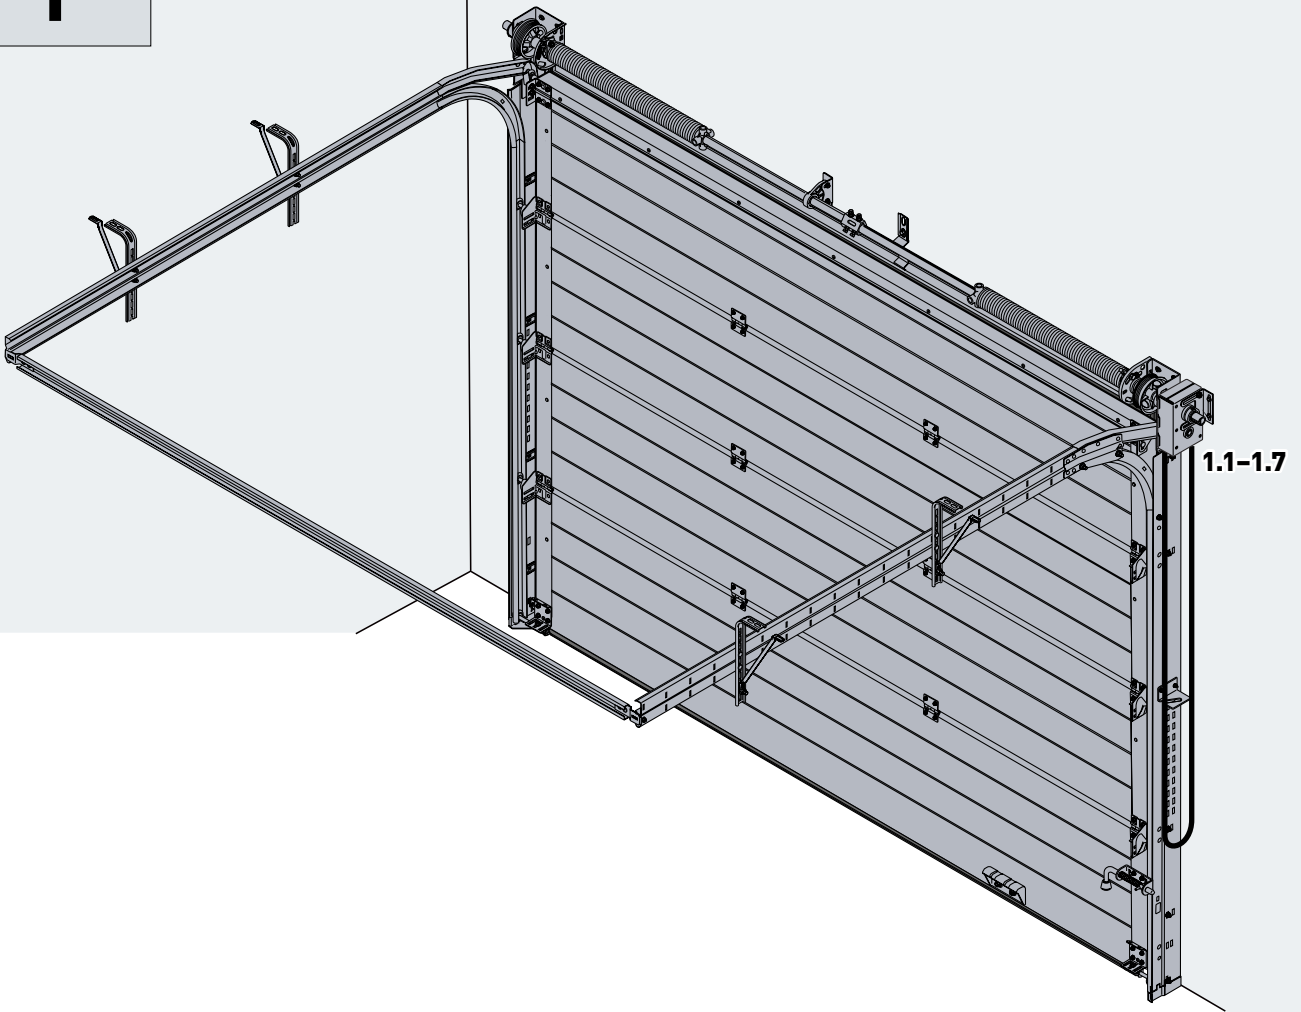

**ИНСТРУКЦИЯ ПО МОНТАЖУ**  
цепного редуктора  
для гаражных ворот

Русский

**INSTALLATION MANUAL**  
Chain hoist  
for garage doors

English

**MONTAGEANLEITUNG**  
für Kettengetriebe  
in Garagentoren

Deutsch

**MANUEL DE POSE**  
du treuil à chaîne  
pour portes de garage

Français

1

1.1

1.2

1.3a

1.3b

1.4