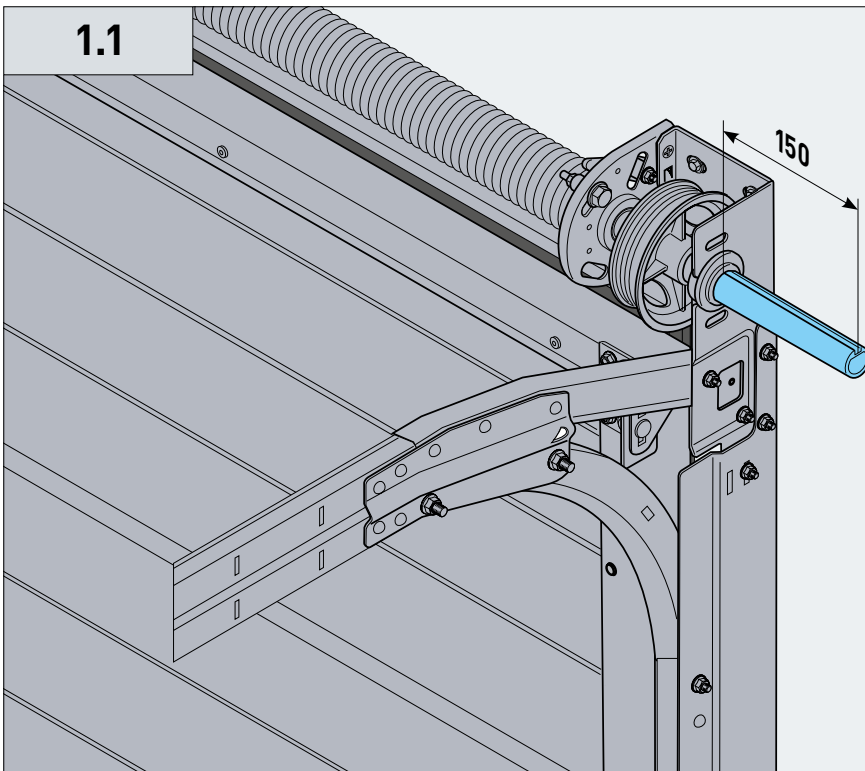

**ИНСТРУКЦИЯ ПО МОНТАЖУ**  
цепного редуктора  
для гаражных ворот

Русский

**INSTALLATION MANUAL**  
Chain hoist  
for garage doors

English

**MONTAGEANLEITUNG**  
für Kettengetriebe  
in Garagentoren

Deutsch

**MANUEL DE POSE**  
du treuil à chaîne  
pour portes de garage

Français

1

1.1

1.2

1.3a

1.3b

1.4