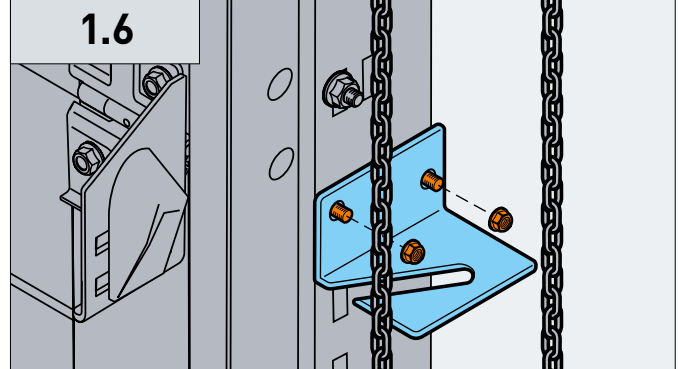

1.2

1.3a

1.3b

1.4

1.5

1.6

1.7